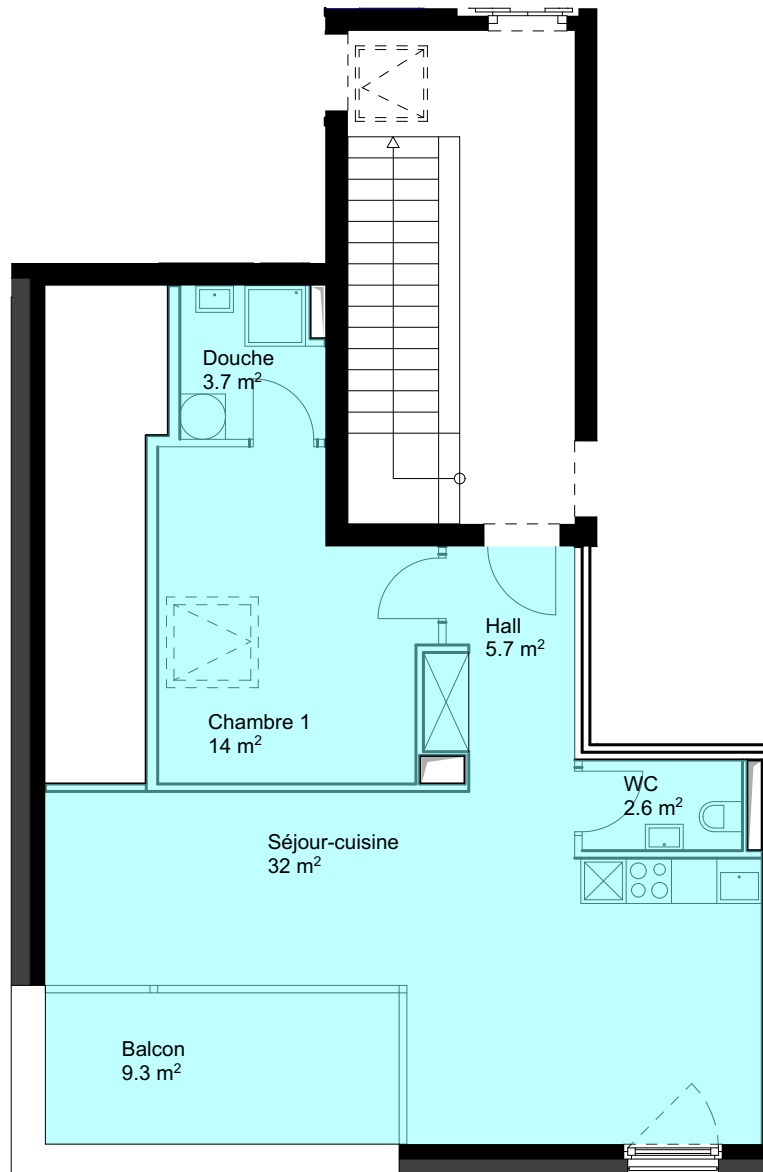

DOMAINE DES MERISIERS
 Parcelle 6 de MATHOD

IMMEUBLE A

lot numéro
lot A9

étage
2ème

type de lot
2^{1/2}

surface PPE
67.1 m²

0.5 m²