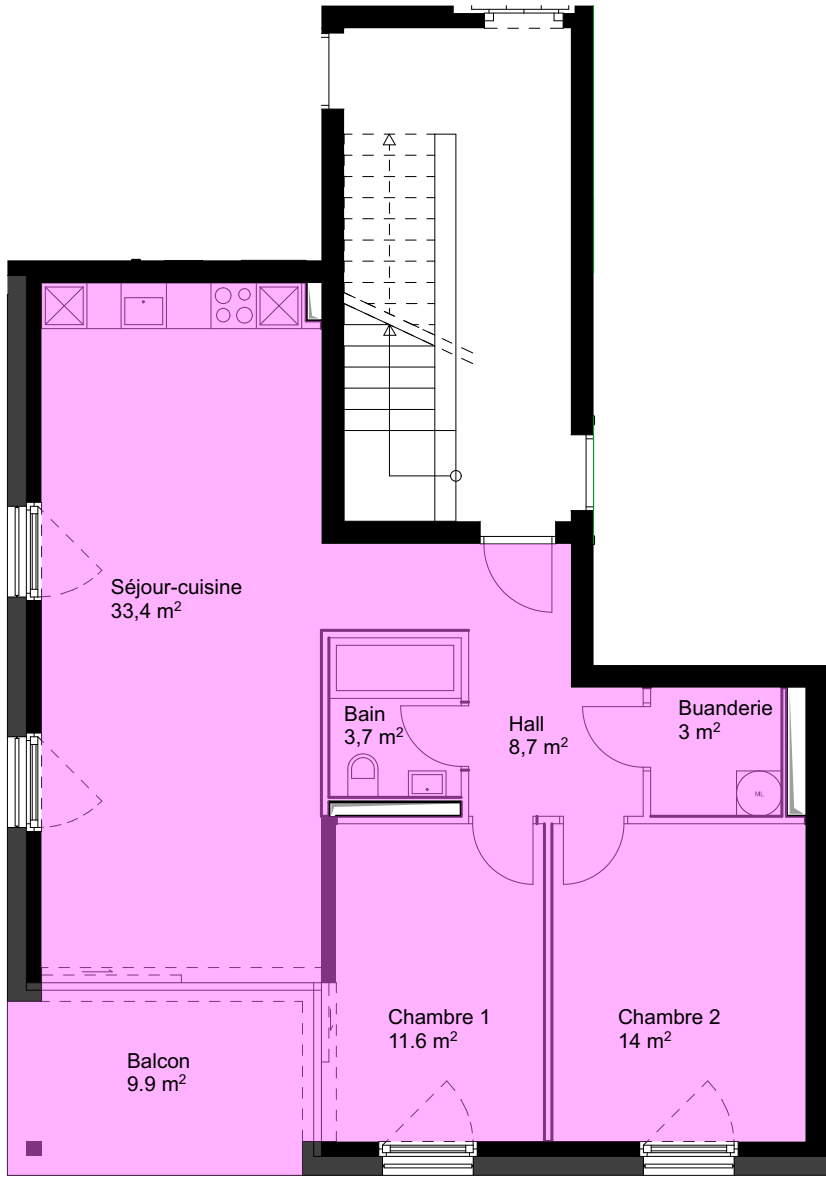

DOMAINE DES MERISIERS
 Parcelle 6 de MATHOD

IMMEUBLE A

78,1 m²
 5 m²

0,6 m²

lot numéro
lot A6

étage
1er

type de lot
3 1/2

surface PPE
83.7 m²