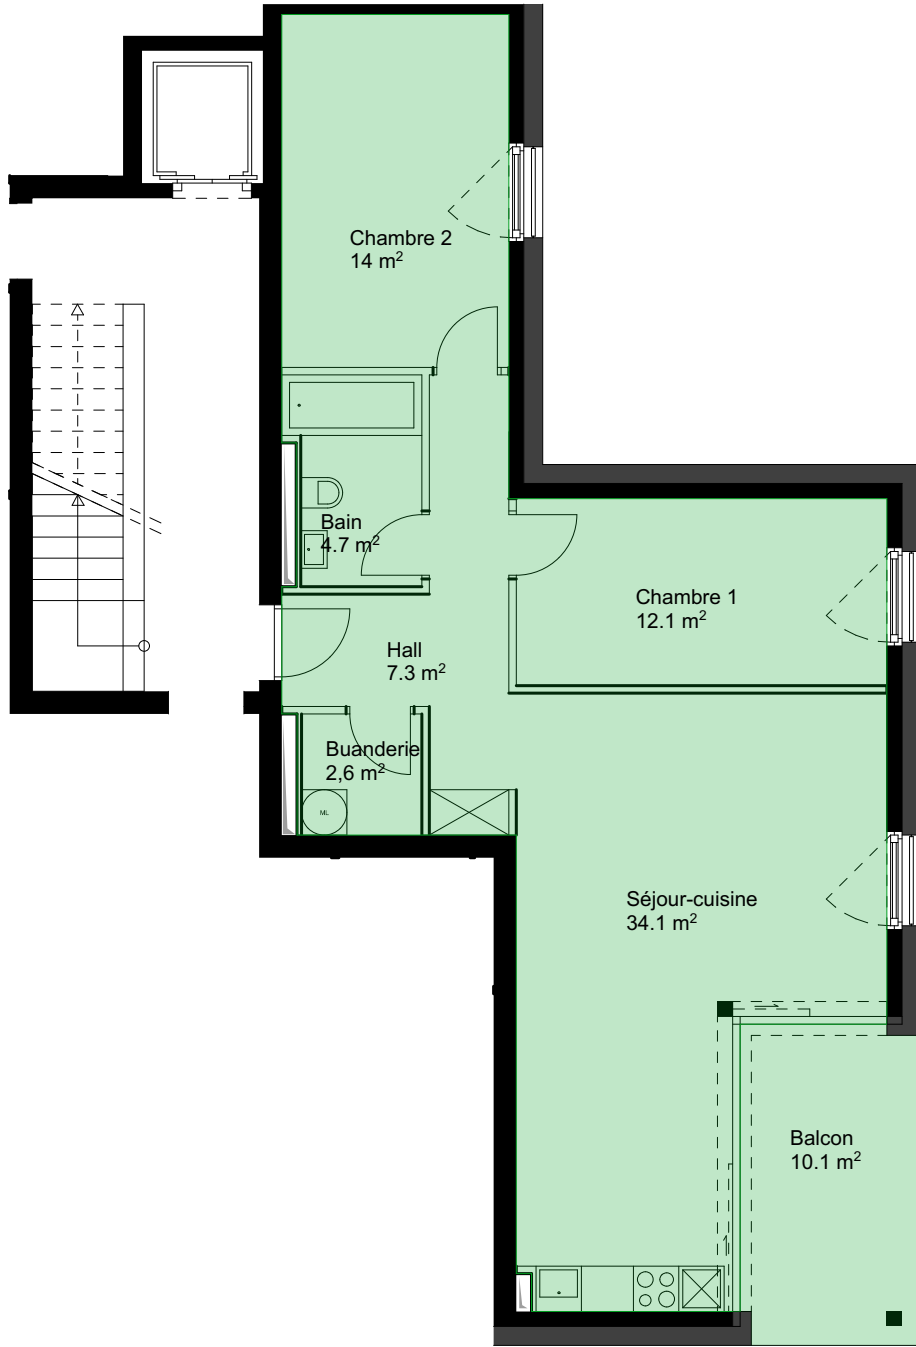

DOMAINE DES MERISIERS
 le 6 de MATHOD

IMMEUBLE A

lot numéro	étage	type de lot	surface PPE
lot A5	1er	3 1/2	83.0 m²

77.5 m²
 5 m²
 -
 0.5 m²