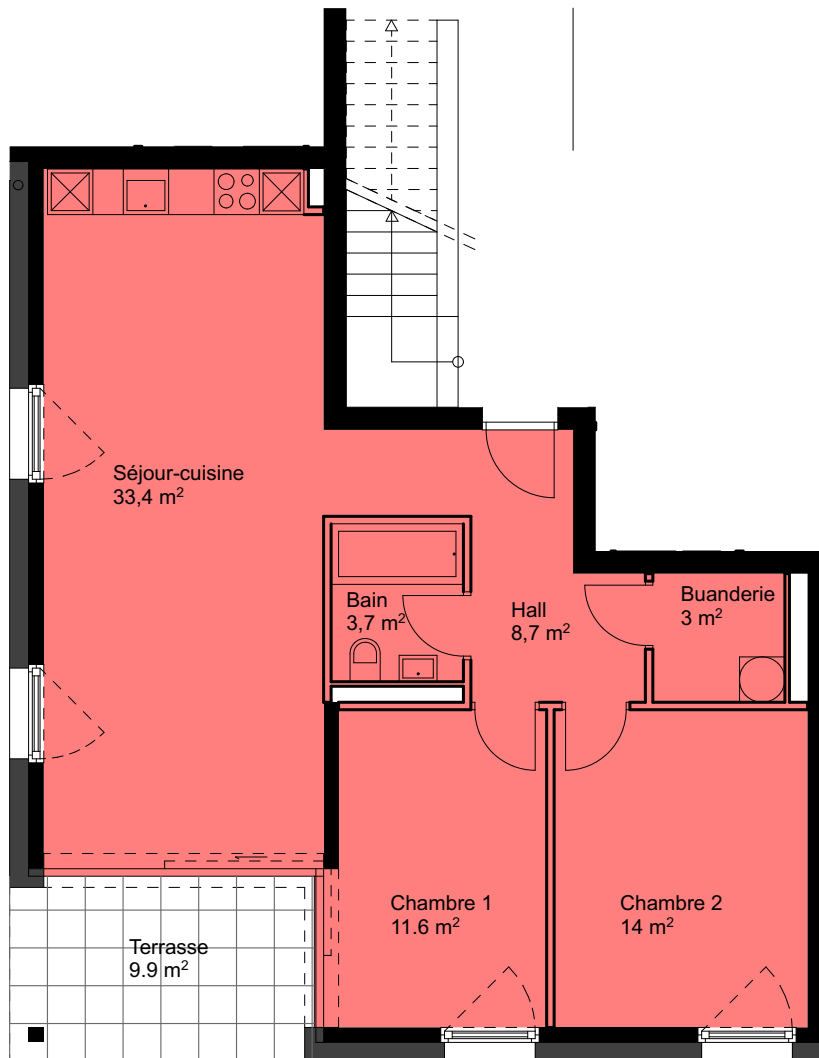

DOMAINE DES MERISIERS

Parcelle 6 de MATHOD

IMMEUBLE A

lot numéro
lot A3

étage
rez

type de lot
3^{1/2}

surface PPE
84.2 m²

73,8 m²
 5 m²
 197 m²
 0.6 m²