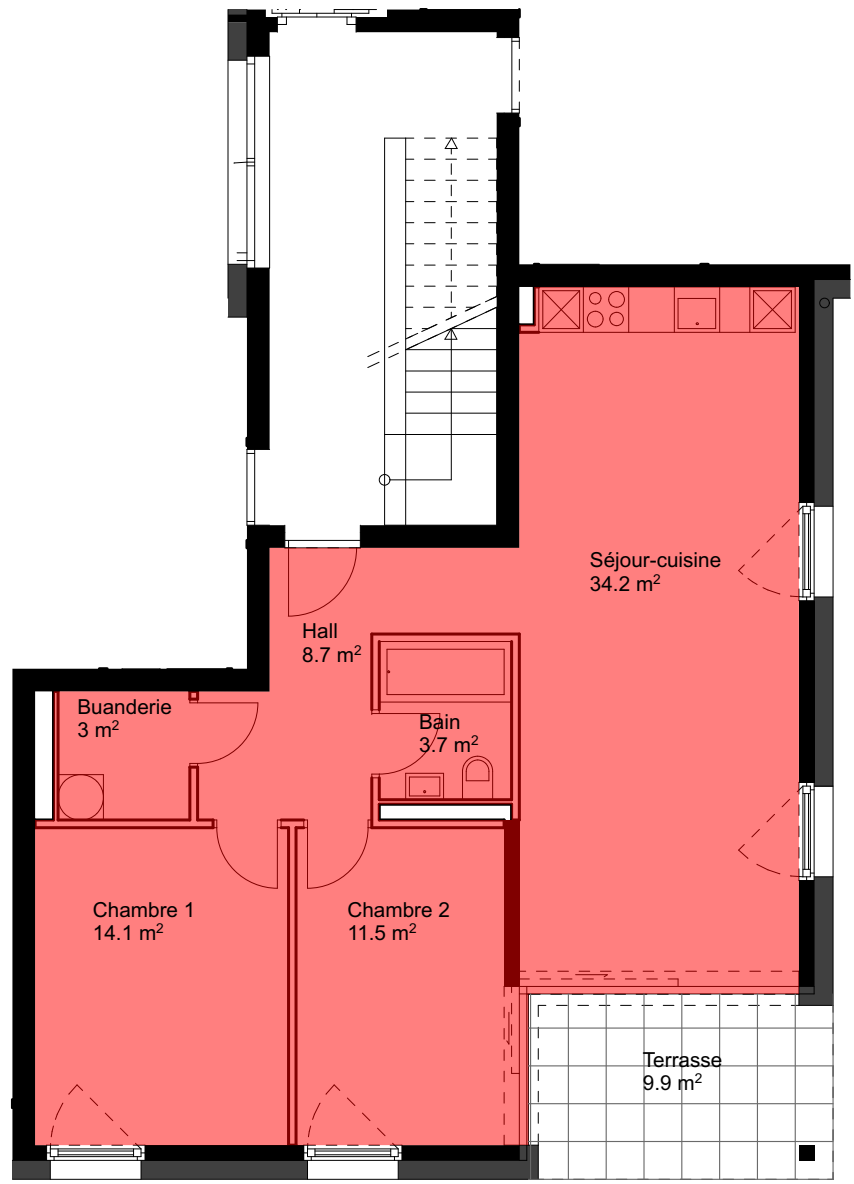

DOMAINE DES MERISIERS

LOT B3 Parcelle 6 de MATHOD

IMMEUBLE **B**

73.8 m²
 5 m²
 388 m²
 0.7 m²

lot numéro
lot B3

étage
rez

type de lot
3^{1/2}

surface PPE
84.3 m²